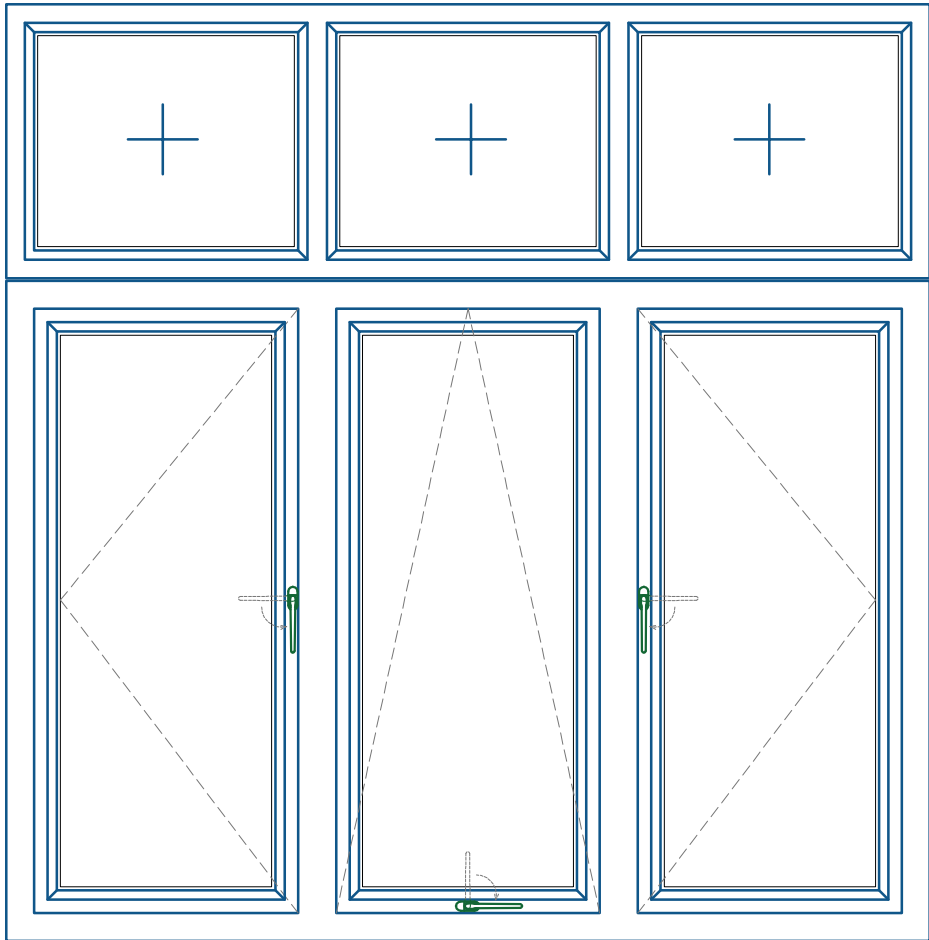

Cửa sổ mở quay ngoài 3 cánh + fix

BÊN TRONG