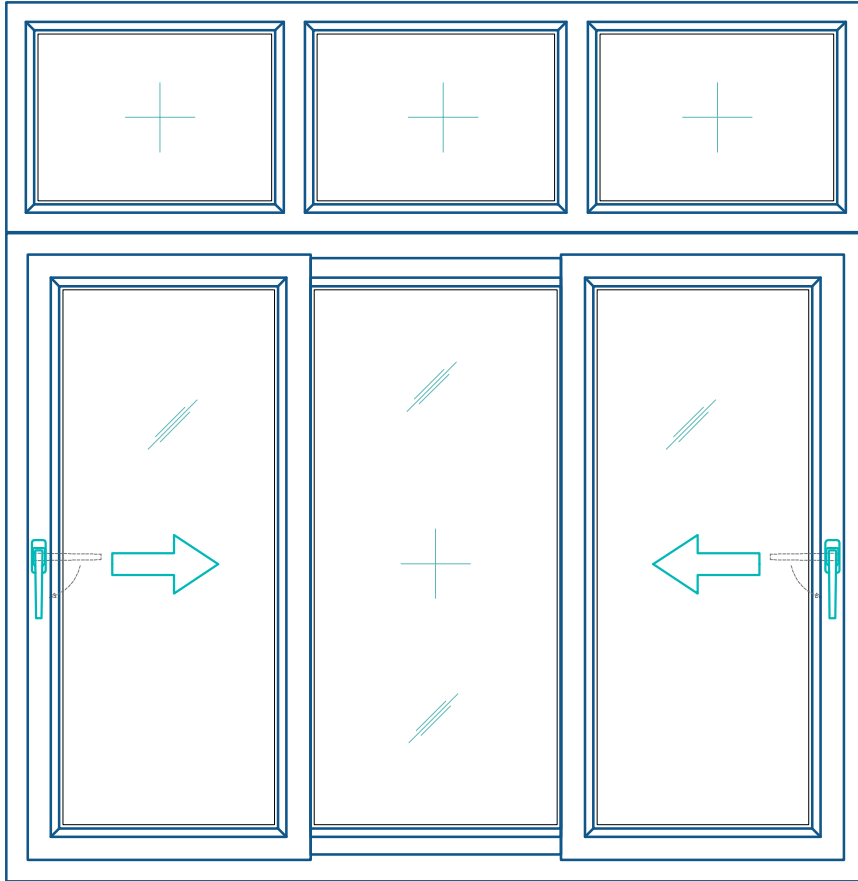

*Cửa sổ 3 cánh trượt + fix*

*BÊN TRONG*