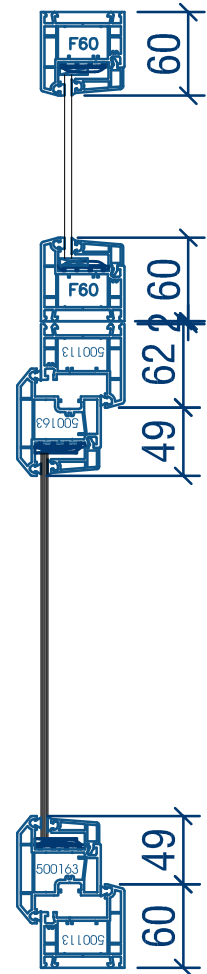

Cửa sổ mở quay ngoài 3 cánh + fix

BÊN TRONG