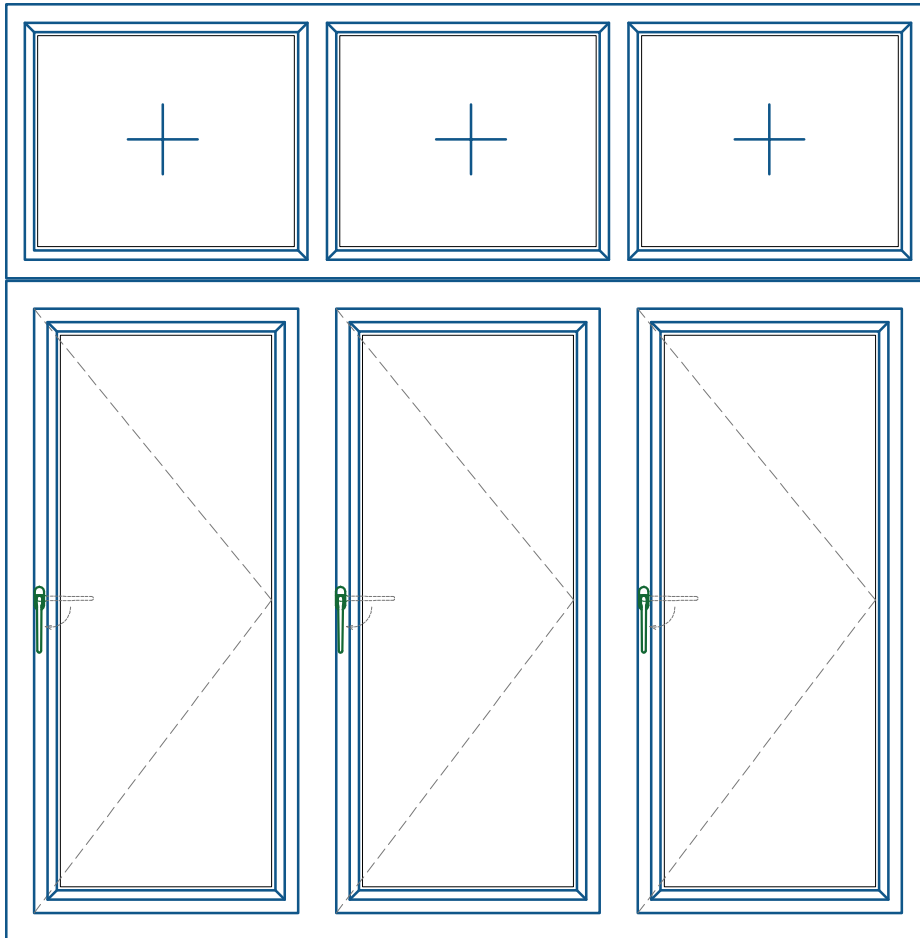

Cửa sổ mở quay ngoài 3 cánh + fix

BÊN TRONG