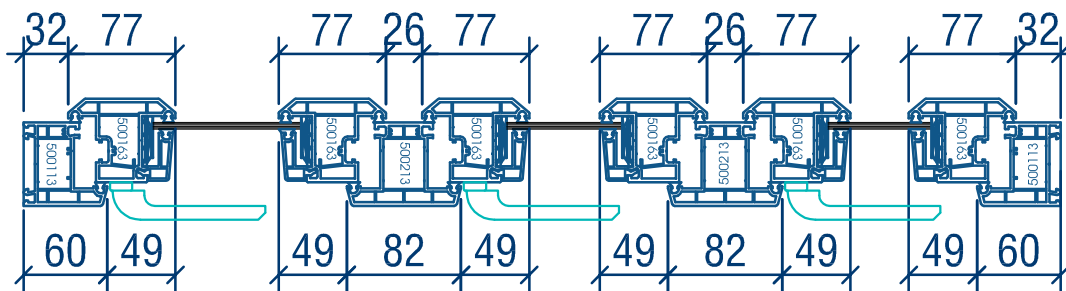

Cửa sổ mở quay ngoài 3 cánh + fix

BÊN TRONG