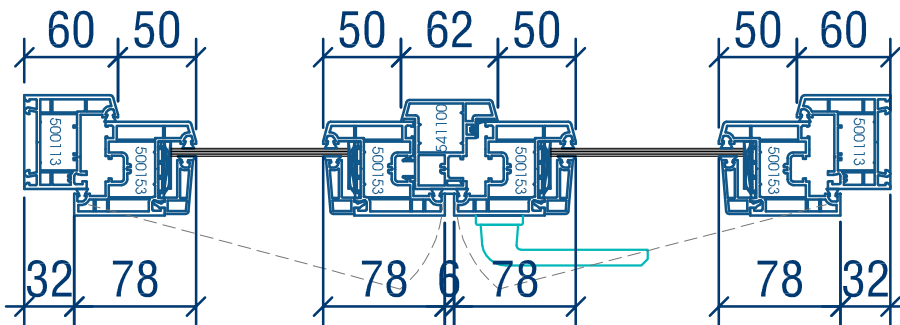

Cửa sổ mở quay lật 2 cánh + fix

BÊN TRONG