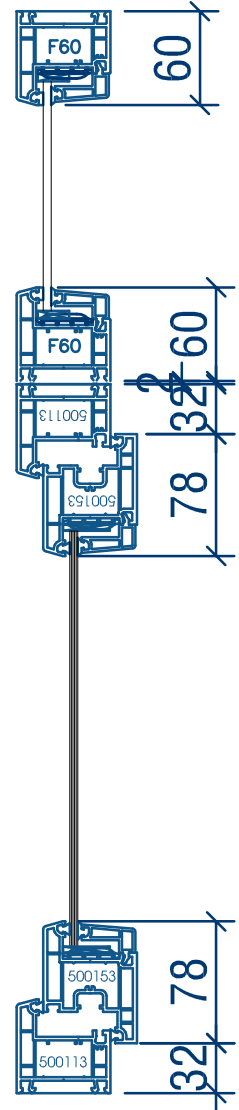

Cửa sổ mở quay lật 2 cánh + fix

BÊN TRONG