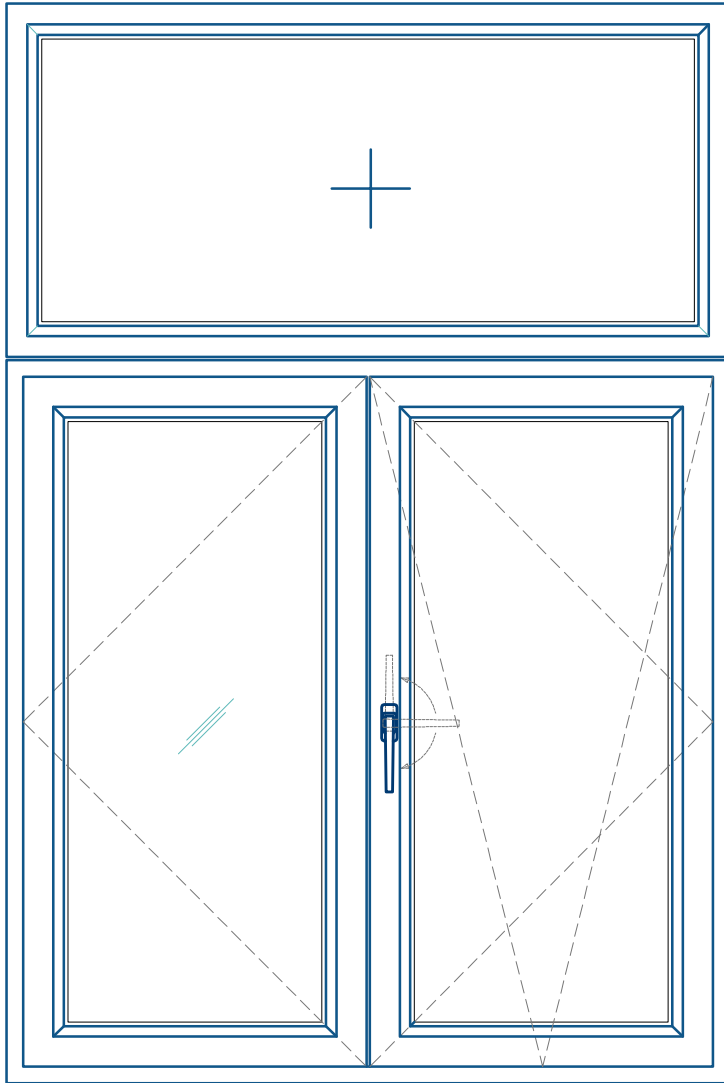

Cửa sổ mở quay lật 2 cánh + fix

BÊN TRONG