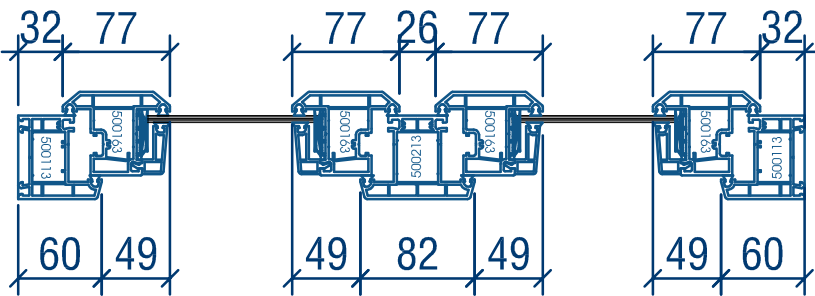

Cửa sổ mở hất 2 cánh + fix

BÊN TRONG