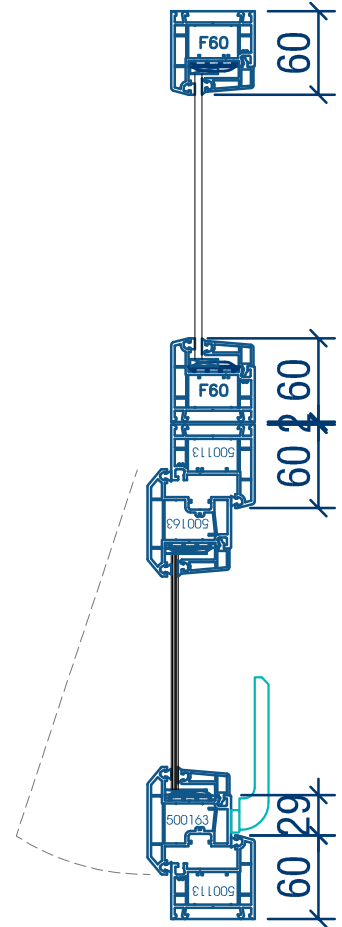

Cửa sổ mở hất 2 cánh + fix

BÊN TRONG