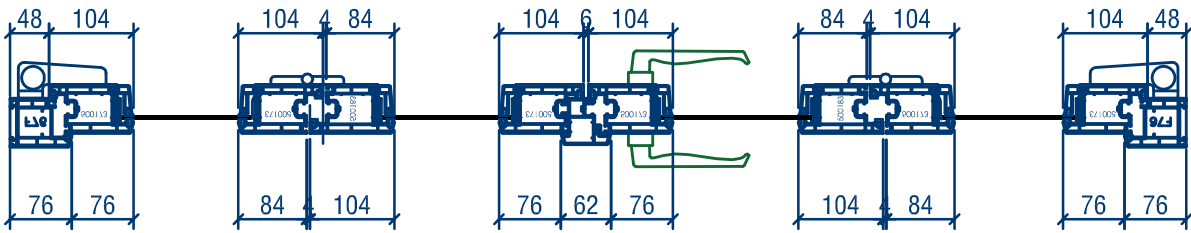

Cửa đi 4 cánh treo + fix

BÊN NGOÀI