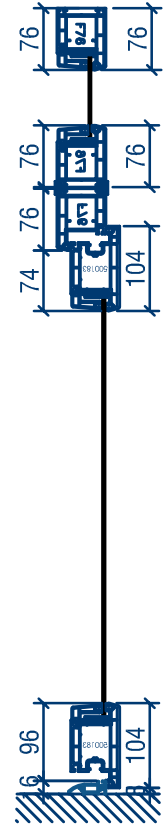

Cửa đi 4 cánh treo + fix

BÊN NGOÀI