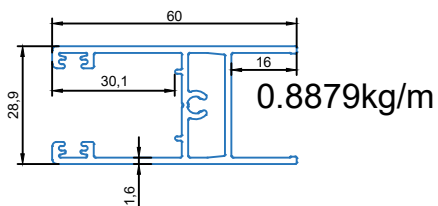

5283

Code : LR018110000

Khung ray dưới cửa trượt

5284

Code : LR018120000

Ngang cánh cửa trượt

5285

Code : LR028130000