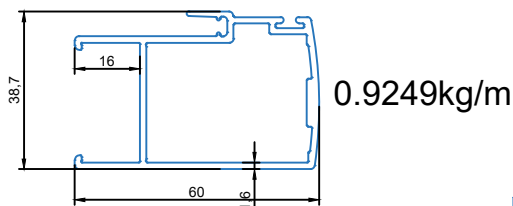

Đứng cánh móc cửa trượt

5287

Code : LR028150000