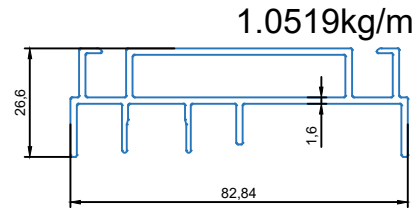

MẶT CẮT KỸ THUẬT HỆ CỬA TRƯỢT HỆ NHÔM ROMA

Nổi cánh cửa trượt

5281

Code : LR032050000

Khung đứng cửa trượt

5282

Code : LR018100000

Khung ray trên cửa trượt

5283

Code : LR018110000

Khung ray dưới cửa trượt

5284

Code : LR018120000

Ngang cánh cửa trượt

5285

Code : LR028130000