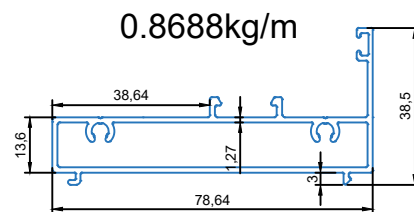

Đứng cánh trơn cửa trượt

5286

Code : LR028140000

Đứng cánh móc cửa trượt

5287

Code : LR028150000

Khung vách cửa trượt

5288