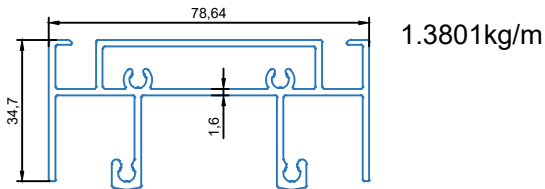

MẶT CẮT KỸ THUẬT HỆ CỬA TRƯỢT HỆ NHÔM ROMA

Nổi cánh cửa trượt

5281

Code : LR032050000

Khung đứng cửa trượt

5282

Code : LR018100000

Khung ray trên cửa trượt

5283

Code : LR018110000

Khung ray dưới cửa trượt

5284

Code : LR018120000

Ngang cánh cửa trượt

5285

Code : LR028130000