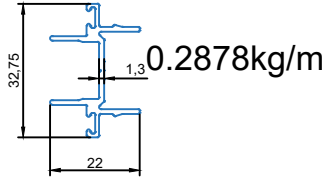

MẶT CẮT KỸ THUẬT HỆ CỬA TRƯỢT HỆ NHÔM ROMA

Nổi cánh cửa trượt

5281

Code : LR032050000

Khung đứng cửa trượt

5282

Code : LR018100000

Khung ray trên cửa trượt