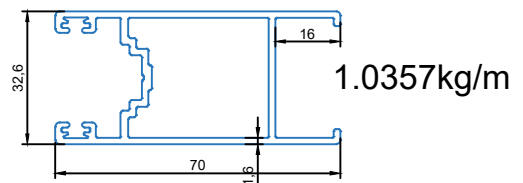

Đứng cánh trơn cửa trượt

5286

Code : LR028140000