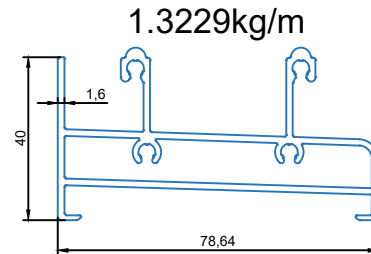

MẶT CẮT KỸ THUẬT HỆ CỬA TRƯỢT HỆ NHÔM ROMA

Nổi cánh cửa trượt

5281

Code : LR032050000

Khung đứng cửa trượt

5282

Code : LR018100000

Khung ray trên cửa trượt

5283

Code : LR018110000

Khung ray dưới cửa trượt

5284

Code : LR018120000

Ngang cánh cửa trượt

5285

Code : LR028130000