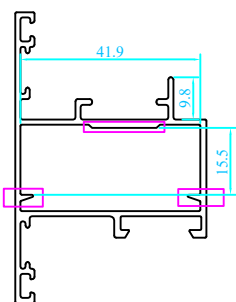

CỬA SỔ MỞ QUAY NGOÀI, MỞ HÁT HỆ NHÔM LW COSY44

MẶT CẮT KỸ THUẬT CỬA SỔ, HÁT HỆ LW

Khung bao cửa sổ quay LW

code : LW01S12600WWH000

Đồ động của sổ quay LW

code : LW05S12100WWH000

Thanh đứng cửa sổ quay LW

code : LW01S12100WWH000

code : LW05S12200WWH000

Cánh cửa sổ quay LW

code : LW02S12200WWH000

Nẹp cố định của sổ quay LW

code : LW06S12200WWH000

Thanh lật khung cửa sổ quay LW

code : LW44S12100WWH000

Nẹp di động của sổ quay, cửa đi mở quay LW

Nẹp di động trung gian của sổ quay, cửa đi mở quay LW

code : LW06S12202WWH000

Nẹp di động của sổ quay, cửa đi mở quay LW

code : LW06S12201WWH000