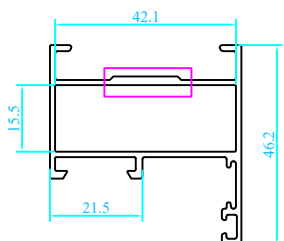

CỬA SỔ MỞ QUAY NGOÀI, MỞ HÁT HỆ NHÔM LW COSY44

MẶT CẮT KỸ THUẬT CỬA SỔ, HÁT HỆ LW

Khung bao cửa sổ quay LW

code : LW01S12600WWH000

Đồ động của sổ quay LW

code : LW05S12100WWH000

Thanh đứng cửa sổ quay LW

code : LW01S12100WWH000

code : LW05S12200WWH000

Cánh cửa sổ quay LW

code : LW02S12200WWH000

Nẹp cố định của sổ quay LW

code : LW06S12200WWH000

Thanh lật khung cửa sổ quay LW

code : LW44S12100WWH000

Nẹp di động của sổ quay, cửa đi mở quay LW

Nẹp di động trung gian của sổ quay, cửa đi mở quay LW

code : LW06S12202WWH000

Nẹp di động của sổ quay, cửa đi mở quay LW

code : LW06S12201WWH000