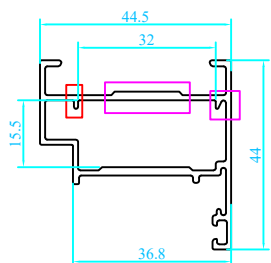

CỬA SỔ MỞ QUAY NGOÀI, MỞ HÁT HỆ NHÔM LW COSY44

MẶT CẮT KỸ THUẬT CỬA SỔ, HÁT HỆ LW

Khung bao cửa sổ quay LW

code : LW01S12600WWH000

Đồ động của sổ quay LW

code : LW05S12100WWH000

Thanh đứng cửa sổ quay LW

code : LW01S12100WWH000

code : LW05S12200WWH000

Cánh cửa sổ quay LW

code : LW02S12200WWH000

Nẹp cố định của sổ quay LW

code : LW06S12200WWH000

Thanh lật khung cửa sổ quay LW

code : LW44S12100WWH000

Nẹp di động của sổ quay, cửa đi mở quay LW

Nẹp di động trung gian của sổ quay, cửa đi mở quay LW

code : LW06S12202WWH000

Nẹp di động của sổ quay, cửa đi mở quay LW

code : LW06S12201WWH000