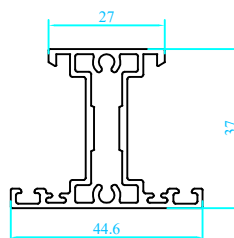

CỬA SỔ MỞ QUAY NGOÀI, MỞ HÁT HỆ NHÔM LW COSY44

MẶT CẮT KỸ THUẬT CỬA SỔ, HÁT HỆ LW

Khung bao cửa sổ quay LW

code : LW01S12600WWH000

Đồ động của sổ quay LW

code : LW05S12100WWH000

Thanh đứng cửa sổ quay LW

code : LW01S12100WWH000

code : LW05S12200WWH000

Cánh cửa sổ quay LW

code : LW02S12200WWH000

Nẹp cố định của sổ quay LW

code : LW06S12200WWH000

Thanh lật khung cửa sổ quay LW

code : LW44S12100WWH000

Nẹp di động của sổ quay, cửa đi mở quay LW

Nẹp di động trung gian của sổ quay, cửa đi mở quay LW

code : LW06S12202WWH000

Nẹp di động của sổ quay, cửa đi mở quay LW

code : LW06S12201WWH000