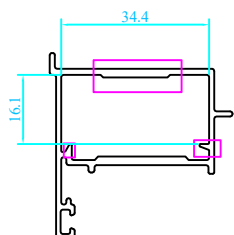

code : LW05S12200WWH000

Cánh cửa sổ quay LW

code : LW02S12200WWH000

Nẹp cố định của sổ quay LW

code : LW06S12200WWH000

Thanh lật khung cửa sổ quay LW

code : LW44S12100WWH000

Nẹp di động của sổ quay, cửa đi mở quay LW

Nẹp di động trung gian của sổ quay, cửa đi mở quay LW

code : LW06S12202WWH000

Nẹp di động của sổ quay, cửa đi mở quay LW

code : LW06S12201WWH000