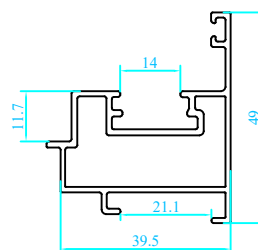

CỬA SỔ MỞ QUAY NGOÀI, MỞ HÁT HỆ NHÔM LW COSY44

MẶT CẮT KỸ THUẬT CỬA SỔ, HÁT HỆ LW

Khung bao cửa sổ quay LW

code : LW01S12600WWH000

Đồ động của sổ quay LW

code : LW05S12100WWH000

Thanh đứng cửa sổ quay LW

code : LW01S12100WWH000

code : LW05S12200WWH000

Cánh cửa sổ quay LW

code : LW02S12200WWH000

Nẹp cố định của sổ quay LW

code : LW06S12200WWH000

Thanh lật khung cửa sổ quay LW

code : LW44S12100WWH000

Nẹp di động của sổ quay, cửa đi mở quay LW

Nẹp di động trung gian của sổ quay, cửa đi mở quay LW

code : LW06S12202WWH000

Nẹp di động của sổ quay, cửa đi mở quay LW

code : LW06S12201WWH000