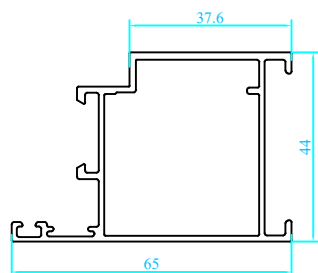

CỬA ĐI MỞ QUAY HỆ NHÔM LW COSY 55

MẶT CẮT KỸ THUẬT CỬA ĐI MỞ QUAY HỆ LW

Khung cửa đi mở quay LW

code : LW01D12100WWH000

Ngang dưới cánh cửa đi mở quay lắp 90 độ LW

code : LW02D12600WWH000

Thanh cánh cửa đi mở quay LW

code : LW02D12200WWH000

Đồ vách dùng chung LW

code : LW05C12200WWH000

Thanh cánh cửa đi quay trong

code : LW02D12100WWH000

Thanh ốp dưới cánh cửa đi

code : LW07D12400WWH000

Đồ động cánh cửa đi mở quay LW