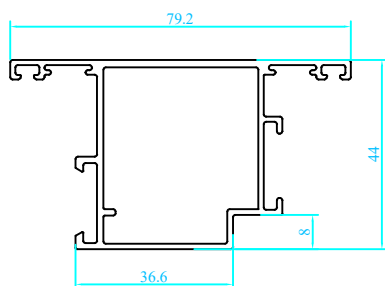

CỬA ĐI MỞ QUAY HỆ NHÔM LW COSY 55

MẶT CẮT KỸ THUẬT CỬA ĐI MỞ QUAY HỆ LW

Khung cửa đi mở quay LW

code : LW01D12100WWH000

Ngang dưới cánh cửa đi mở quay lắp 90 độ LW

code : LW02D12600WWH000

Thanh cánh cửa đi mở quay LW

code : LW02D12200WWH000

Đồ vách dùng chung LW

code : LW05C12200WWH000

Thanh cánh cửa đi quay trong

code : LW02D12100WWH000

Thanh ốp dưới cánh cửa đi

code : LW07D12400WWH000

Đồ động cánh cửa đi mở quay LW