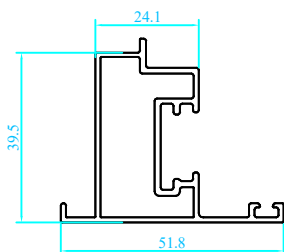

CỬA ĐI MỞ QUAY HỆ NHÔM LW COSY 55

MẶT CẮT KỸ THUẬT CỬA ĐI MỞ QUAY HỆ LW

Khung cửa đi mở quay LW

code : LW01D12100WWH000

Ngang dưới cánh cửa đi mở quay lắp 90 độ LW

code : LW02D12600WWH000

Thanh cánh cửa đi mở quay LW

code : LW02D12200WWH000

Đồ vách dùng chung LW

code : LW05C12200WWH000

Thanh cánh cửa đi quay trong

code : LW02D12100WWH000

Thanh ốp dưới cánh cửa đi

code : LW07D12400WWH000

Đồ động cánh cửa đi mở quay LW