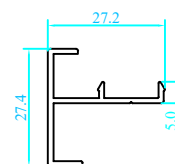

CỬA ĐI MỞ QUAY HỆ NHÔM LW COSY 55

MẶT CẮT KỸ THUẬT CỬA ĐI MỞ QUAY HỆ LW

Khung cửa đi mở quay LW

code : LW01D12100WWH000

Ngang dưới cánh cửa đi mở quay lắp 90 độ LW

code : LW02D12600WWH000

Thanh cánh cửa đi mở quay LW

code : LW02D12200WWH000

Đồ vách dùng chung LW

code : LW05C12200WWH000

Thanh cánh cửa đi quay trong

code : LW02D12100WWH000

Thanh ốp dưới cánh cửa đi

code : LW07D12400WWH000

Đồ động cánh cửa đi mở quay LW