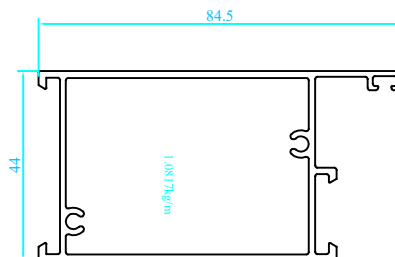

CỬA ĐI MỞ QUAY HỆ NHÔM LW COSY 55

MẶT CẮT KỸ THUẬT CỬA ĐI MỞ QUAY HỆ LW

Khung cửa đi mở quay LW

code : LW01D12100WWH000

Ngang dưới cánh cửa đi mở quay lắp 90 độ LW

code : LW02D12600WWH000

Thanh cánh cửa đi mở quay LW

code : LW02D12200WWH000

Đồ vách dùng chung LW

code : LW05C12200WWH000

Thanh cánh cửa đi quay trong

code : LW02D12100WWH000

Thanh ốp dưới cánh cửa đi

code : LW07D12400WWH000

Đồ động cánh cửa đi mở quay LW

code : LW05D12100WWH000