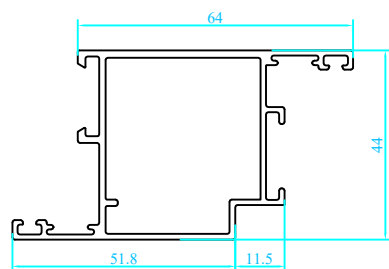

CỬA ĐI MỞ QUAY HỆ NHÔM LW COSY 55

MẶT CẮT KỸ THUẬT CỬA ĐI MỞ QUAY HỆ LW

Khung cửa đi mở quay LW

code : LW01D12100WWH000

Ngang dưới cánh cửa đi mở quay lắp 90 độ LW

code : LW02D12600WWH000

Thanh cánh cửa đi mở quay LW

code : LW02D12200WWH000

Đồ vách dùng chung LW

code : LW05C12200WWH000

Thanh cánh cửa đi quay trong

code : LW02D12100WWH000

Thanh ốp dưới cánh cửa đi

code : LW07D12400WWH000

Đồ động cánh cửa đi mở quay LW