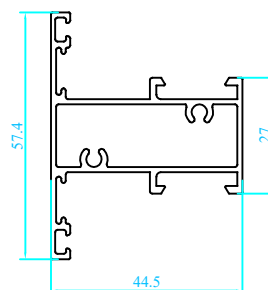

CỬA ĐI MỞ QUAY HỆ NHÔM LW COSY 55

MẶT CẮT KỸ THUẬT CỬA ĐI MỞ QUAY HỆ LW

Khung cửa đi mở quay LW

code : LW01D12100WWH000

Ngang dưới cánh cửa đi mở quay lắp 90 độ LW

code : LW02D12600WWH000

Thanh cánh cửa đi mở quay LW

code : LW02D12200WWH000

Đồ vách dùng chung LW

code : LW05C12200WWH000

Thanh cánh cửa đi quay trong

code : LW02D12100WWH000

Thanh ốp dưới cánh cửa đi

code : LW07D12400WWH000

Đồ động cánh cửa đi mở quay LW