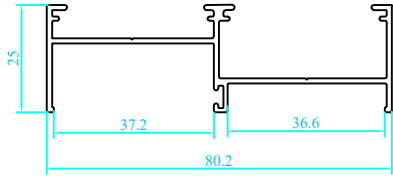

CỬA SỔ TRƯỢT HỆ NHÔM LW COSY 42

MẶT CẮT KỸ THUẬT CỬA SỔ TRƯỢT HỆ LW

Thanh đứng cửa sổ+cửa đi trượt LW

code : LW01C12210WWH000

Thanh cánh đứng cửa sổ trượt móc LW

code : LW02S12311WWH000

Khung cánh thanh ngang trên cửa sổ+cửa đi trượt LW

code : LW01C12230WWH000

Thanh ngang cửa sổ trượt LW

code : LW02S12320WWH000

Khung cánh thanh ray dưới cửa sổ + cửa đi trượt LW

code : LW01C12220WWH000

Thanh đứng cửa sổ trượt trơn LW

code : LW02S12310WWH000