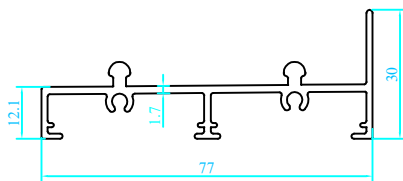

CỬA SỔ TRƯỢT HỆ NHÔM LW COSY 42

MẶT CẮT KỸ THUẬT CỬA SỔ TRƯỢT HỆ LW

Thanh đứng cửa sổ+cửa đi trượt LW

code : LW01C12210WWH000

Thanh cánh đứng cửa sổ trượt móc LW

code : LW02S12311WWH000

Khung cánh thanh ngang trên cửa sổ+cửa đi trượt LW

code : LW01C12230WWH000

Thanh ngang cửa sổ trượt LW

code : LW02S12320WWH000

Khung cánh thanh ray dưới cửa sổ + cửa đi trượt LW

code : LW01C12220WWH000

Thanh đứng cửa sổ trượt trơn LW

code : LW02S12310WWH000