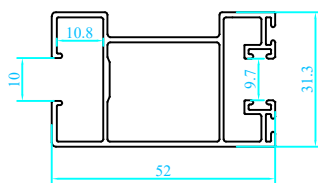

CỬA SỔ TRƯỢT HỆ NHÔM LW COSY 42

MẶT CẮT KỸ THUẬT CỬA SỔ TRƯỢT HỆ LW

Thanh đứng cửa sổ+cửa đi trượt LW

code : LW01C12210WWH000

Thanh cánh đứng cửa sổ trượt móc LW

code : LW02S12311WWH000

Khung cánh thanh ngang trên cửa sổ+cửa đi trượt LW

code : LW01C12230WWH000

Thanh ngang cửa sổ trượt LW

code : LW02S12320WWH000

Khung cánh thanh ray dưới cửa sổ + cửa đi trượt LW

code : LW01C12220WWH000

Thanh đứng cửa sổ trượt trơn LW

code : LW02S12310WWH000