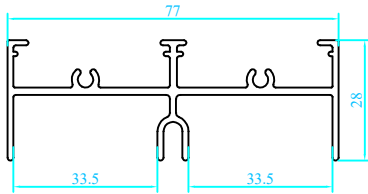

CỬA SỔ TRƯỢT HỆ NHÔM LW COSY 42

MẶT CẮT KỸ THUẬT CỬA SỔ TRƯỢT HỆ LW

Thanh đứng cửa sổ+cửa đi trượt LW

code : LW01C12210WWH000

Thanh cánh đứng cửa sổ trượt móc LW

code : LW02S12311WWH000

Khung cánh thanh ngang trên cửa sổ+cửa đi trượt LW

code : LW01C12230WWH000

Thanh ngang cửa sổ trượt LW

code : LW02S12320WWH000

Khung cánh thanh ray dưới cửa sổ + cửa đi trượt LW

code : LW01C12220WWH000

Thanh đứng cửa sổ trượt trơn LW

code : LW02S12310WWH000