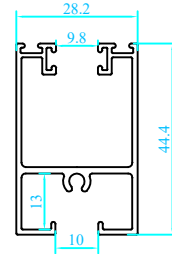

CỬA SỔ TRƯỢT HỆ NHÔM LW COSY 42

MẶT CẮT KỸ THUẬT CỬA SỔ TRƯỢT HỆ LW

Thanh đứng cửa sổ+cửa đi trượt LW

code : LW01C12210WWH000

Thanh cánh đứng cửa sổ trượt móc LW

code : LW02S12311WWH000

Khung cánh thanh ngang trên cửa sổ+cửa đi trượt LW

code : LW01C12230WWH000

Thanh ngang cửa sổ trượt LW

code : LW02S12320WWH000

Khung cánh thanh ray dưới cửa sổ + cửa đi trượt LW

code : LW01C12220WWH000

Thanh đứng cửa sổ trượt trơn LW

code : LW02S12310WWH000