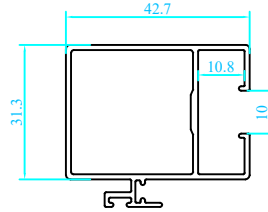

CỬA SỔ TRƯỢT HỆ NHÔM LW COSY 42

MẶT CẮT KỸ THUẬT CỬA SỔ TRƯỢT HỆ LW

Thanh đứng cửa sổ+cửa đi trượt LW

code : LW01C12210WWH000

Thanh cánh đứng cửa sổ trượt móc LW

code : LW02S12311WWH000

Khung cánh thanh ngang trên cửa sổ+cửa đi trượt LW

code : LW01C12230WWH000

Thanh ngang cửa sổ trượt LW

code : LW02S12320WWH000

Khung cánh thanh ray dưới cửa sổ + cửa đi trượt LW

code : LW01C12220WWH000

Thanh đứng cửa sổ trượt trơn LW

code : LW02S12310WWH000